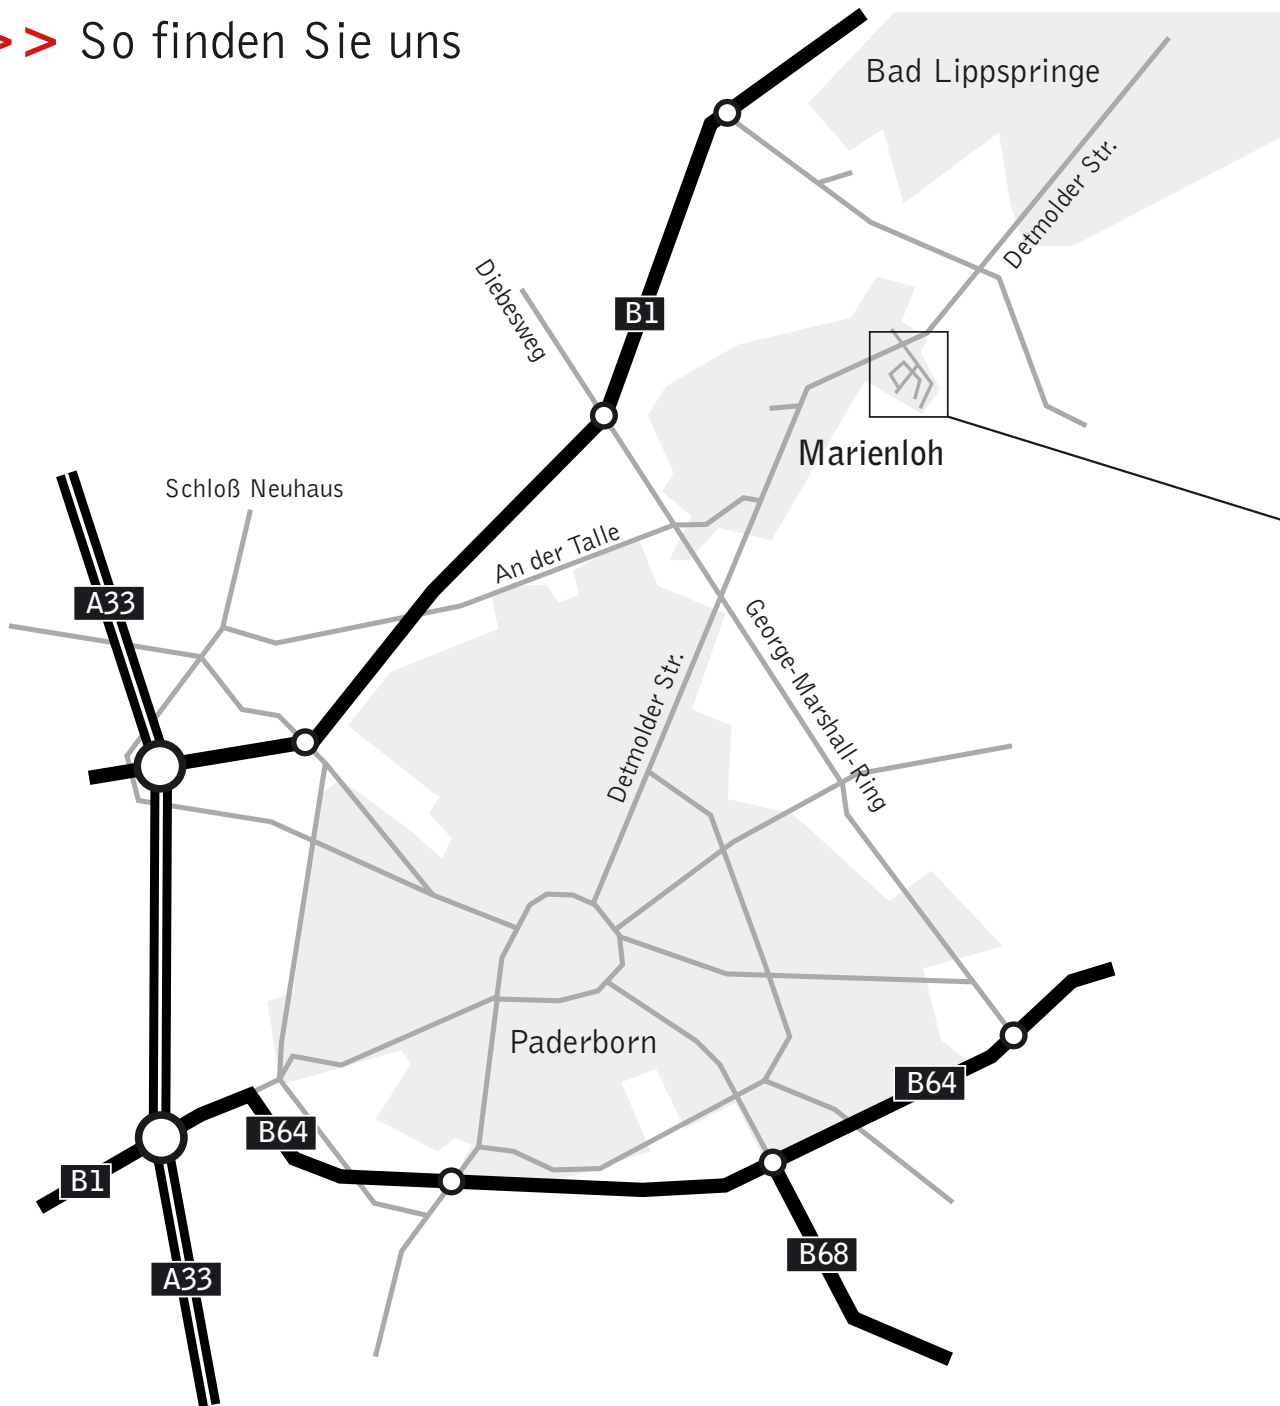

>>> So finden Sie uns

Dipl.-Ing. Manfred Rehaag

Alte Beke 15

33 104 Paderborn

Tel.: 0 52 52/93 59 180

Fax: 0 52 52/93 59 182

info@manfredrehaag.de

www.manfredrehaag.de