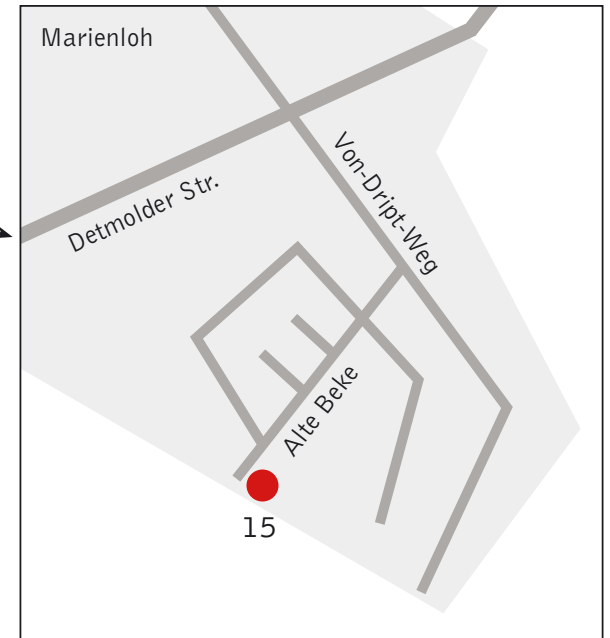

>>> So finden Sie uns

Dipl.-Ing. Manfred Rehaag

Alte Beke 15

33 104 Paderborn

Tel.: 0 52 52/93 59 180

Fax: 0 52 52/93 59 182

info@manfredrehaag.de

www.manfredrehaag.de